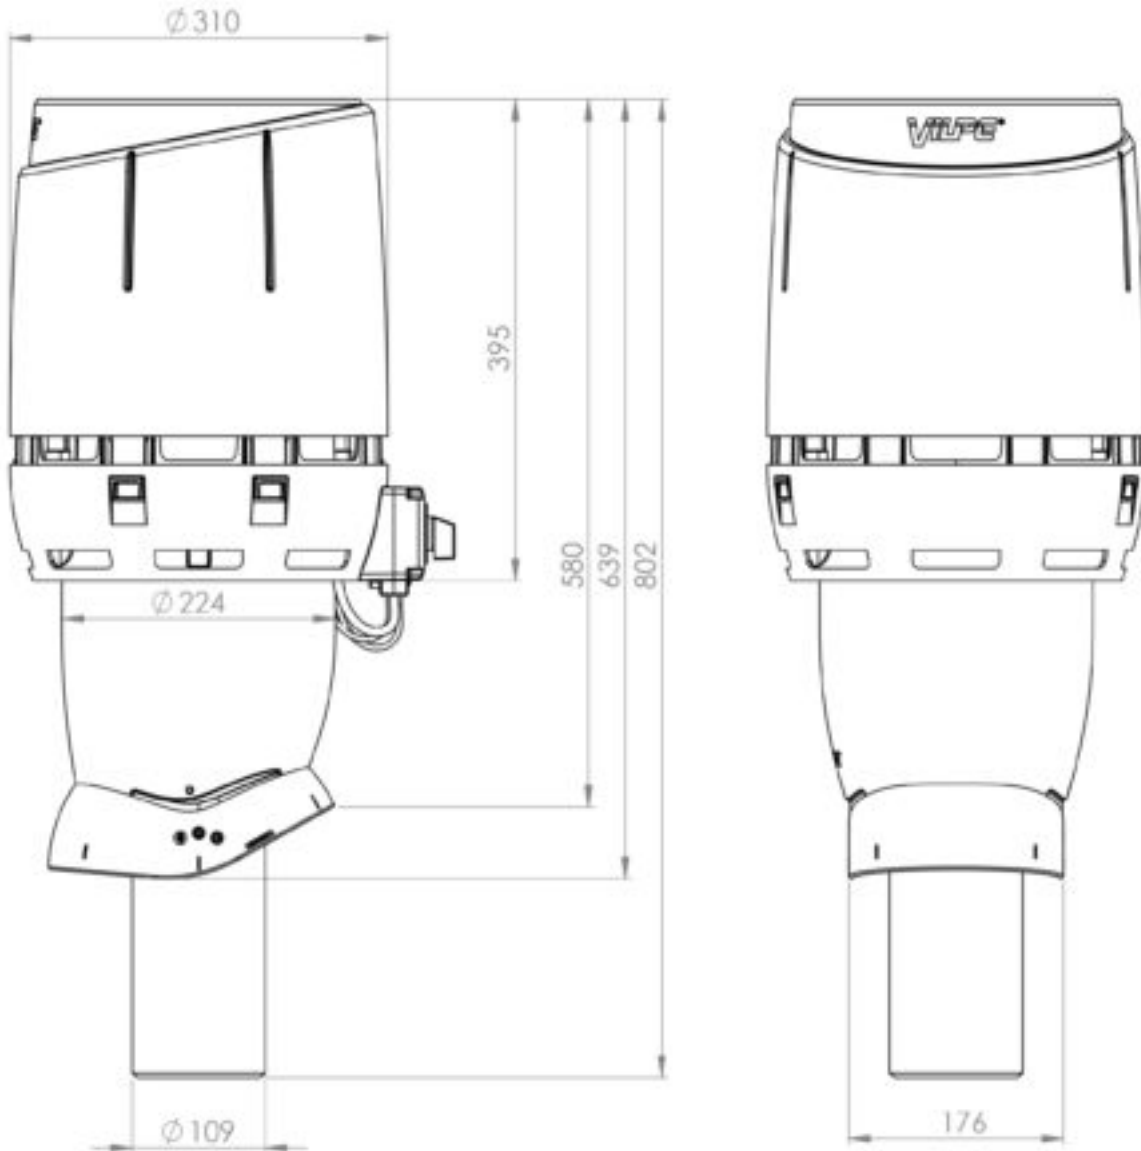

ECO110P/500 FLOW ВЕНТИЛЯТОР

Copyright © 2018 VILPE Oy. All rights reserved.

Vilpe Oy Ab

Kauppatie 9, FI-65610 Mustasaari
Telephone +358 20 123 3200

24.07.2020

Sales & Technical Support | FI +358 20 123 3233 | EN +358 20 123 3222 | RU +358 20 123 3290 | SE +46 70 511 2020 | PL +48 71 740 2623
myynti@sktuote.fi | sales@sktuote.fi

FI: Pidätämme oikeuden muutoksiin ilman ennakkoilmoitusta.
SE: Vi reserverar oss för eventuella ändringar och fel i produktinformationen.
EN: We reserve the right to change these terms and conditions at any time.

RU: Мы оставляем за собой право на внесение изменений без предварительного уведомления.
PL: Zachowujemy prawo do zmian bez wcześniejszej informacji.
DE: Technische Änderungen behalten wir uns ohne vorherige Ankündigung vor.